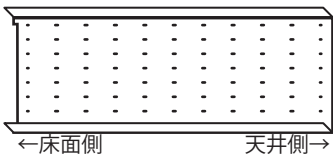

### 部材 確認

① 上用パネル・・・1枚

③ アジャスターベース・・・1本

④ 天井保護金具・・・1本

② 下用パネル・・・1枚

⑤ アジャスター・・・2個

※パーツは無くさないようにご注意ください。特にボルト・ナットは  
取り忘れ等が無いようにご注意ください。

⑥ メガネスパナ・・・1個