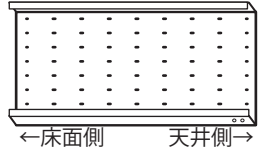

### 準備

大人二人で組み立て作業をおこなってください。  
ひと通りの手順を確認してから、組み立てをして頂くと  
スムーズに作業ができます。

- 付属の組立工具
- 軍手
- 組立説明書
- 脚立・台

QRコードで  
組立動画を  
御覧頂けます

### 部材 確認

① 上用パネル・・・1枚

③ アジャスターベース・・・1本

④ 天井保護金具・・・1本

② 下用パネル・・・1枚

⑤ アジャスター・・・2個

※パーツは無くさないようにご注意ください。特にボルト・ナットは  
取り忘れ等が無いようにご注意ください。

⑥ メガネスパナ・・・1個