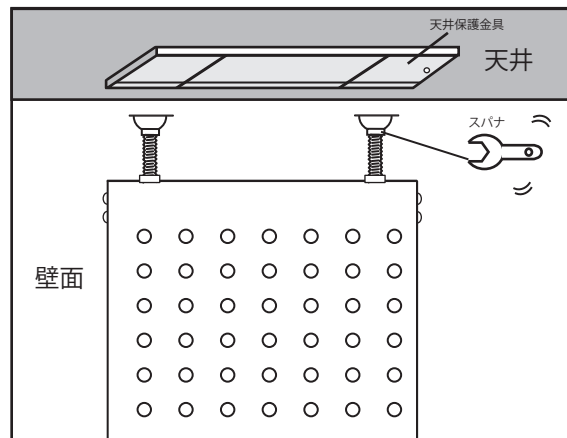

4、立ち上げ、設置

- ■組立てたパネルを起こし天井と床で突っ張ります。天井部分には天井保護金具を使用して下さい。アジャスターをスパナで左右均等に締めて下さい。