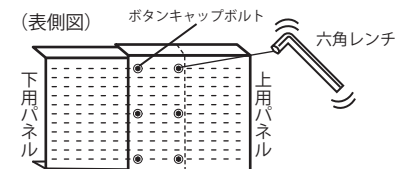

### 1、天井の高さを確認

- メジャーを使用して下記の要領で天井の高さを測ります。

### 2、パネルの組立

- 下用パネルの床面側にベースキャップを取付けます。

- 測った天井高さより約5cm低い高さを目途にパネルの高さを設定して、ボタンキャップボルト、フランジナットで締め付けて下さい。  
(上用パネルの内側に下用パネルをスライドするように取付けます)

※上用パネルと下用パネルが重なった部分の一番下と一番上の穴を使用して下さい。