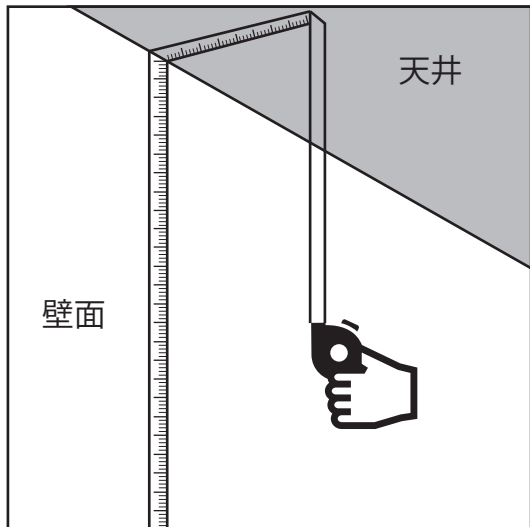

1、天井の高さを確認

- ■メジャーを使用して下記の要領で天井の高さを測ります。