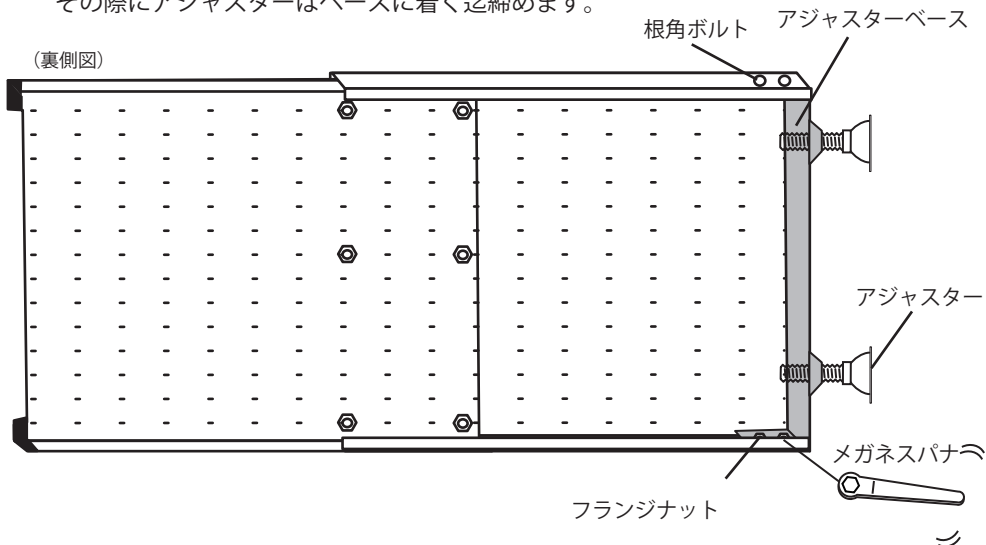

3、アジャスターの取付け

- ■上用パネルの天井側の穴を使用して、根角ボルトとフランジナットでアジャスターベースを取付けます。
- ■取付けたベースにアジャスターを取付けます。その際にアジャスターはベースに着く迄締めます。